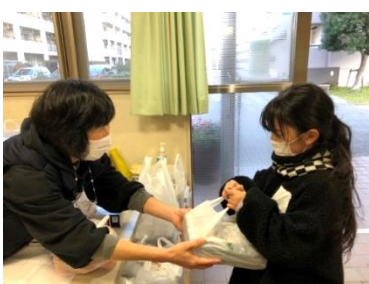

1月15日、1月29日は感染急拡大のため、こども食堂「遊びコーナー」も調理も中止。長期休みの際、学校給食に代わる食事支援でお世話になっているYeeDiningのカラダバランス弁当を配布しました。